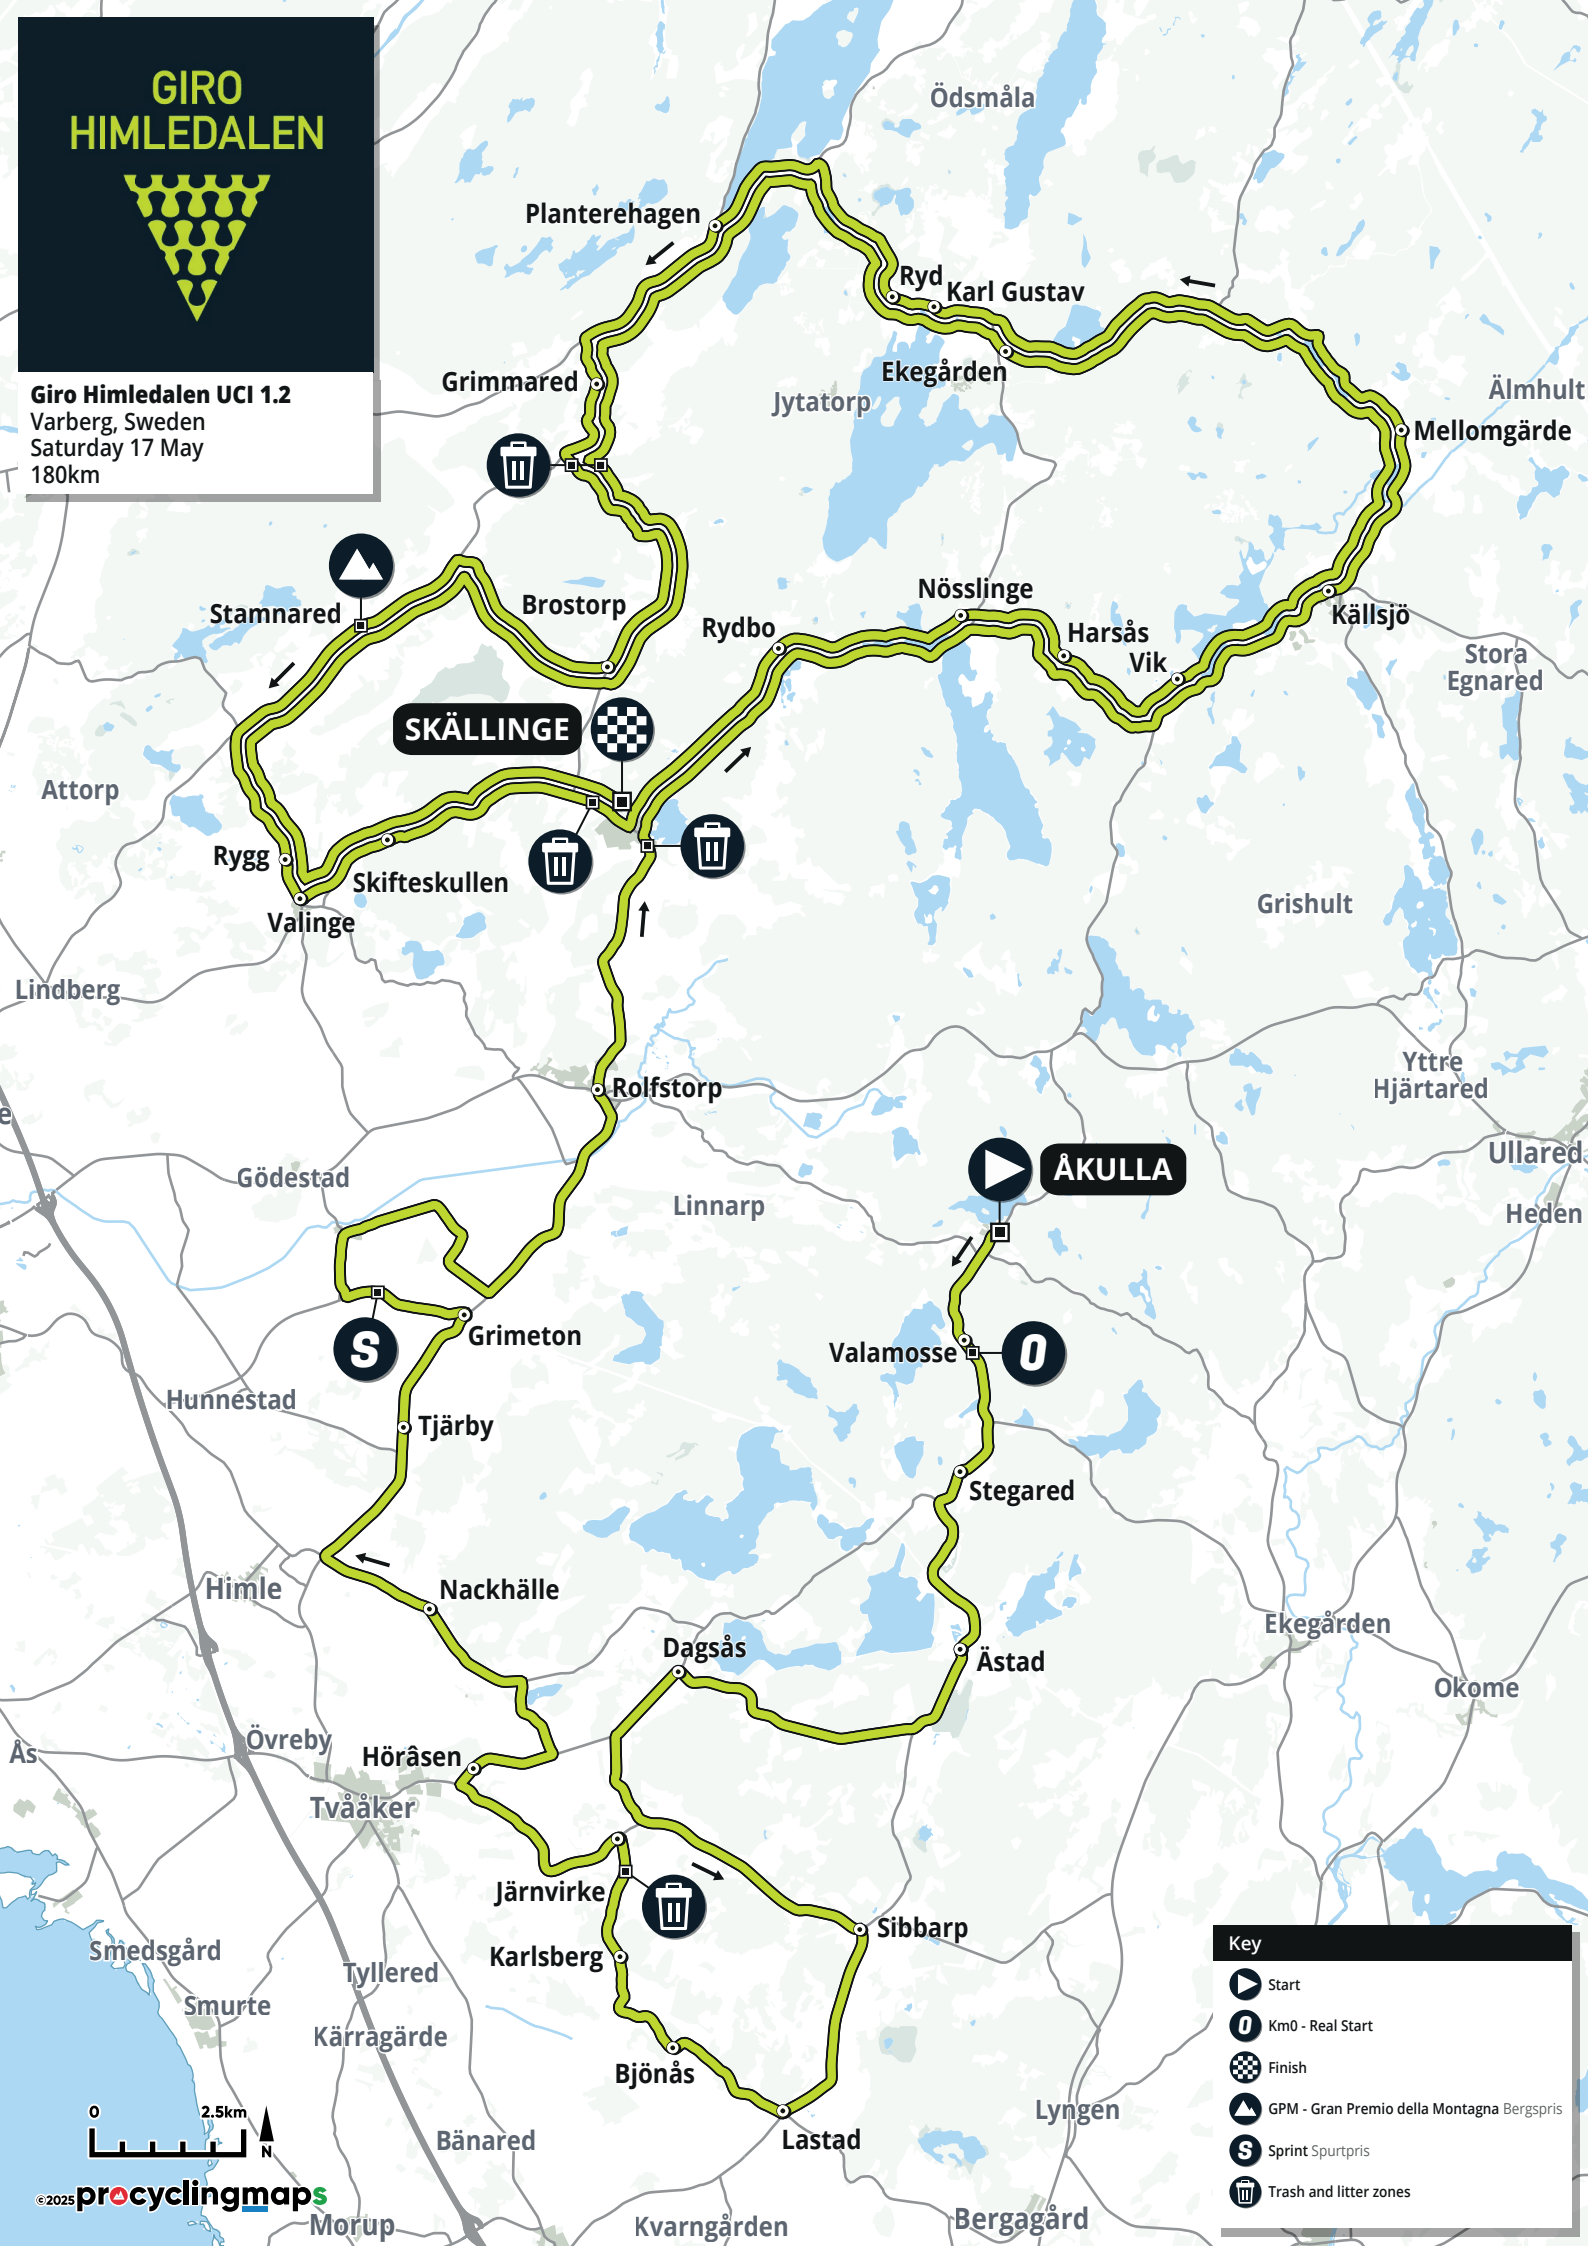

GIRO HIMLEDALEN

Giro Himledalen UCI 1.2
Varberg, Sweden
Saturday 17 May
180km

SKÄLLINGE

ÅKULLA

S

O

Key

- Start
- Km0 - Real Start
- Finish
- GPM - Gran Premio della Montagna Bergspris
- Sprint Spurtpris
- Trash and litter zones